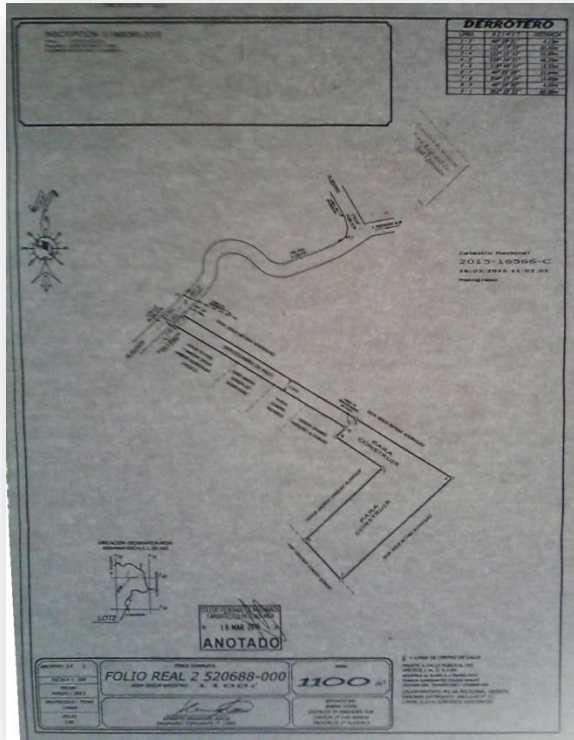

CONSTRU DCR

CONSTRUCCIONES y FINCAS
San Ramon, Alajuela / CR
506 / 8818-4099

CONSTRU DCR, Construcciones y Fincas, San Ramon, Alajuela / CR

Propiedad Piedades Sur:

- Lote de 1000 m2 con casa de 105 m2, adicional 15m2 de spa, inicio 2020
- agua portable,
- electricidad,
- internet disponible - 3y4G

-----oferta: **65.000.000,00 CRC**-----

Price: **115.000,00 US \$**

Area de Construcción : 13.50m x 6.00m Casa
 13.50m x 1.80m Deck
 5.00m x 3.00m Pool & Spa

- 01 Entrada Entrance
- 02 Sala Living Room
- 03 Cocina Kitchen
- 04 Baño –Ducha Bathroom –Service 1
- 05 Dormitorio Bed Room 1
- 06 Dormitorio 2 Bed Room 2
- 07 Baño –Ducha 2 Bathroom –Service 2
- 08 Cuarto Pila Tec –Room / Washer, Dryer, Maintenance
- 09 Deck / Terraza Deck
- 10 Pool & Spa Pool & Spa