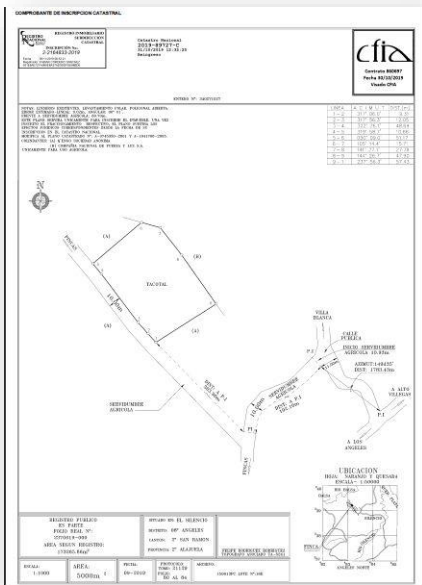

Casa con 2 cuartos, sala, baño – ducha, cocina

+506 8818 4099, email – construdcr@hotmail.com, Home page: www.construdcr.com, www.facebook.com/constru.dcr.7